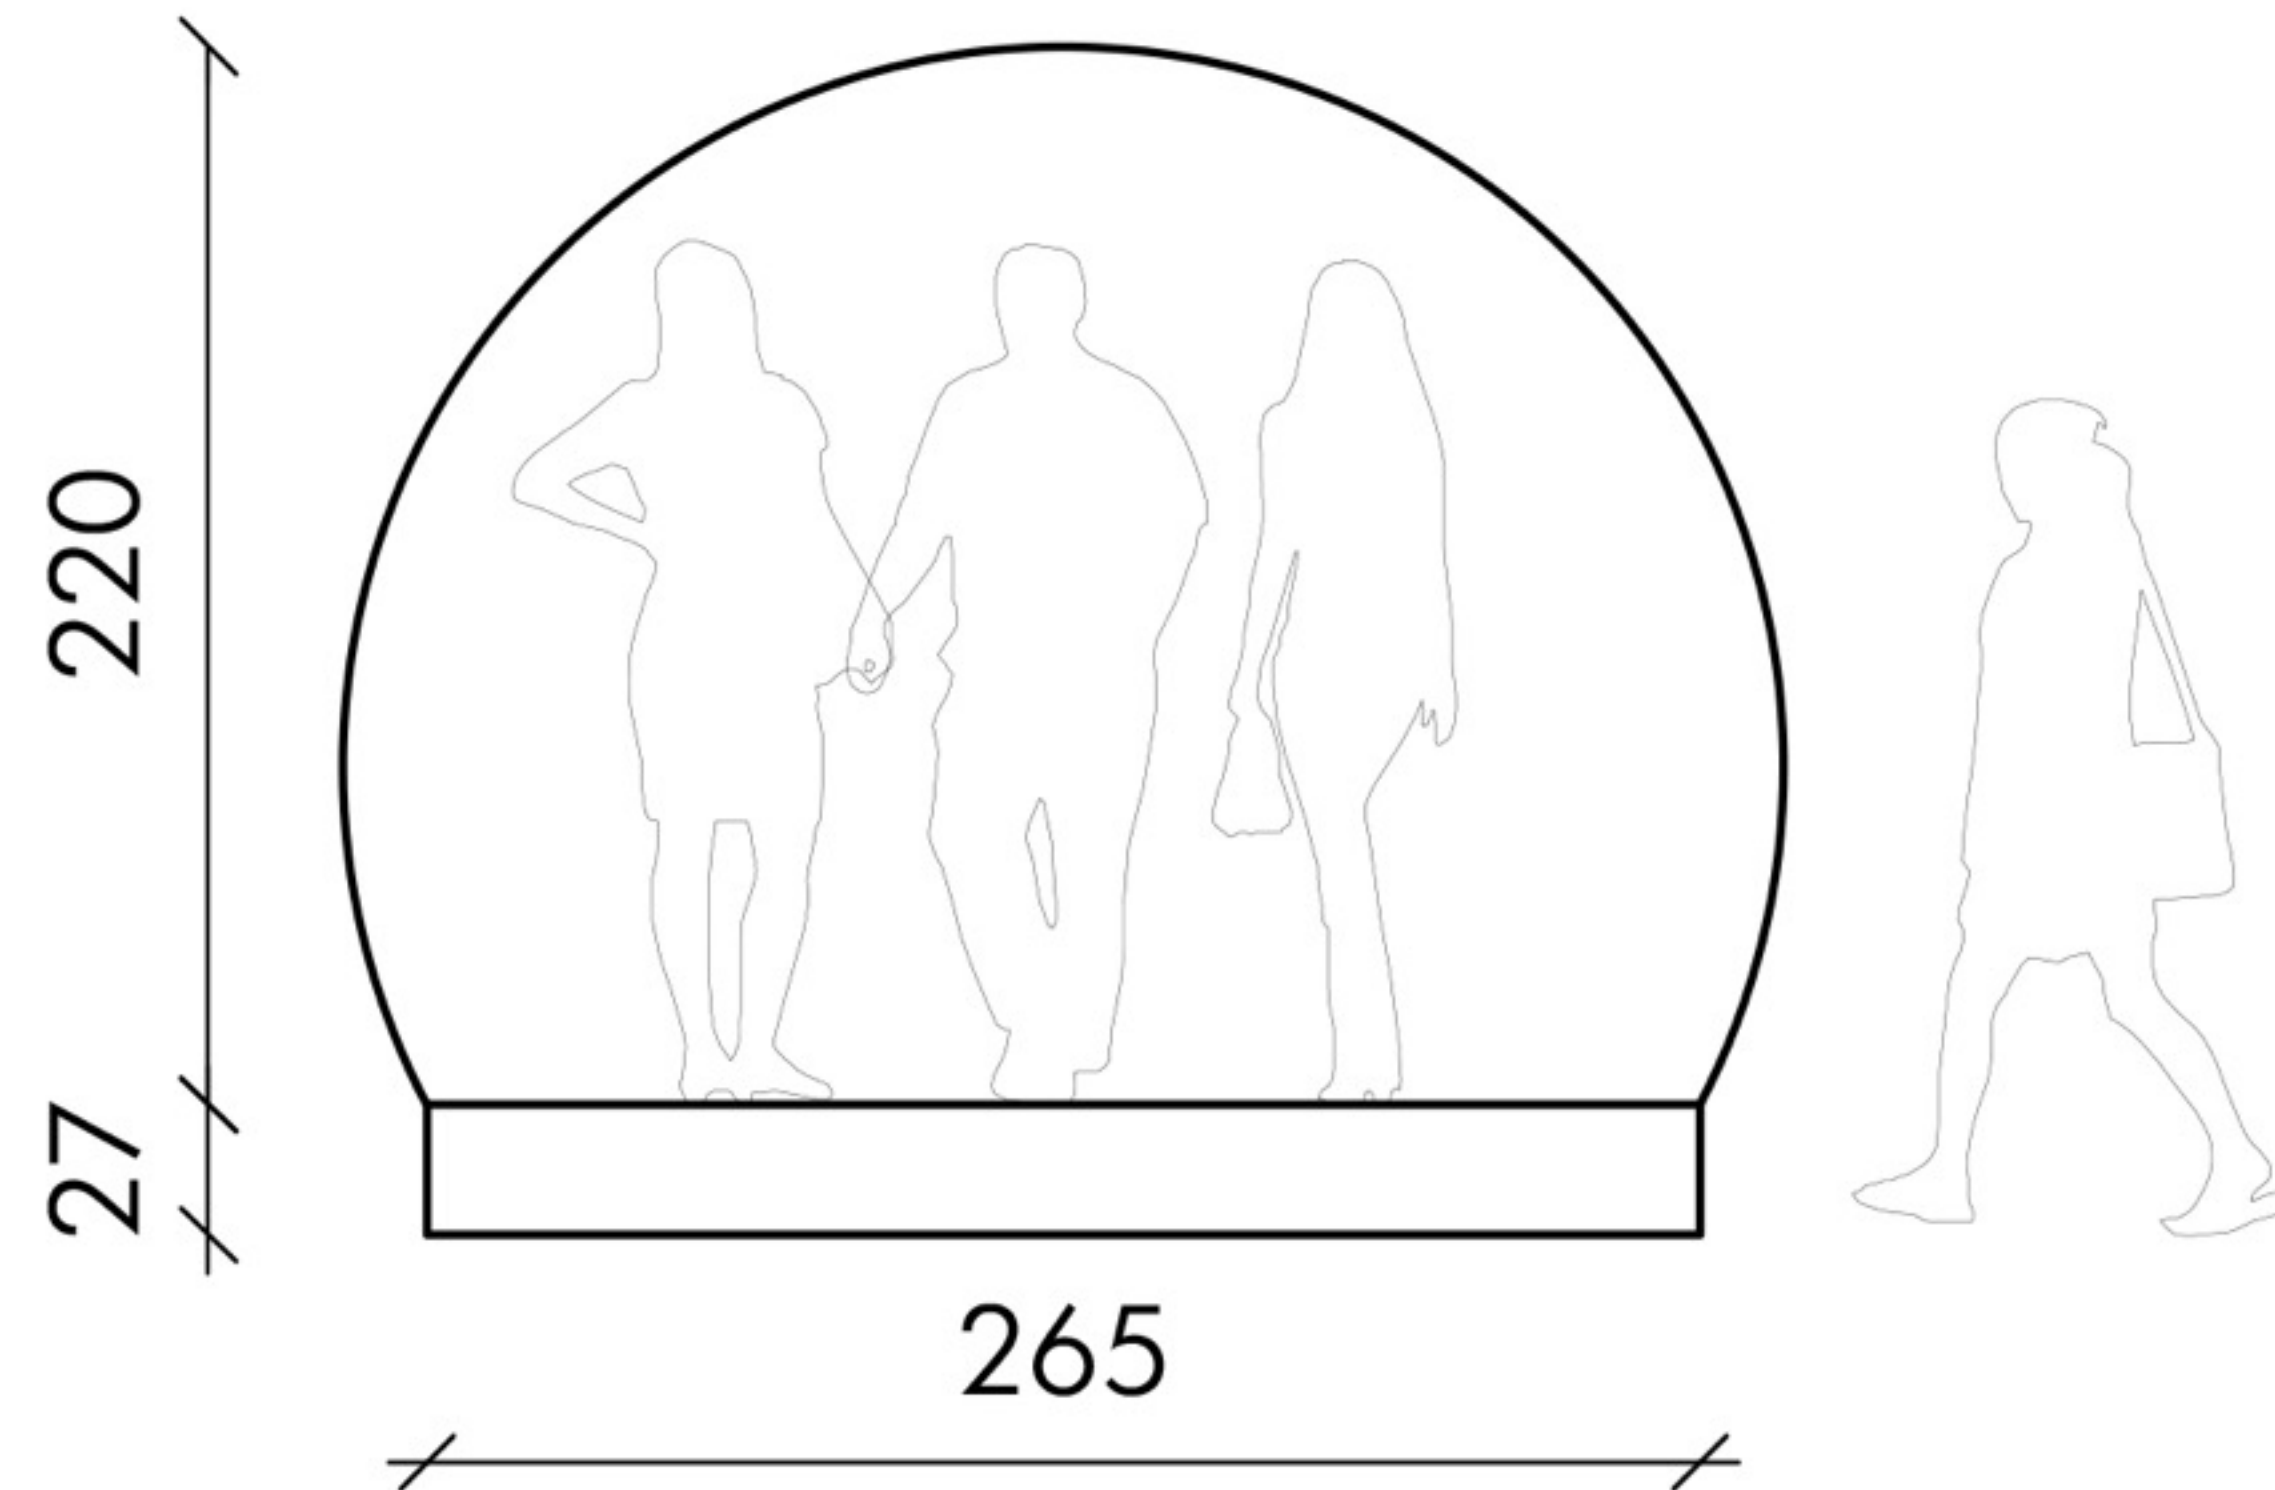

∅ 3 m

FICHE TECHNIQUE

SURFACE AU SOL

6 m²

HAUTEUR

2,5 m

∅ 3 m

MATERIAUX

- Enveloppe neuve PVC haut de gamme JC Keller* classé au feu - Personnalisable sticker & peinture
- Base en bois hydrofuge ultra-resistant
- 6 spots led encastrés orientables
- Ventilation centrifuge

*Enveloppe fabriquée dans notre atelier